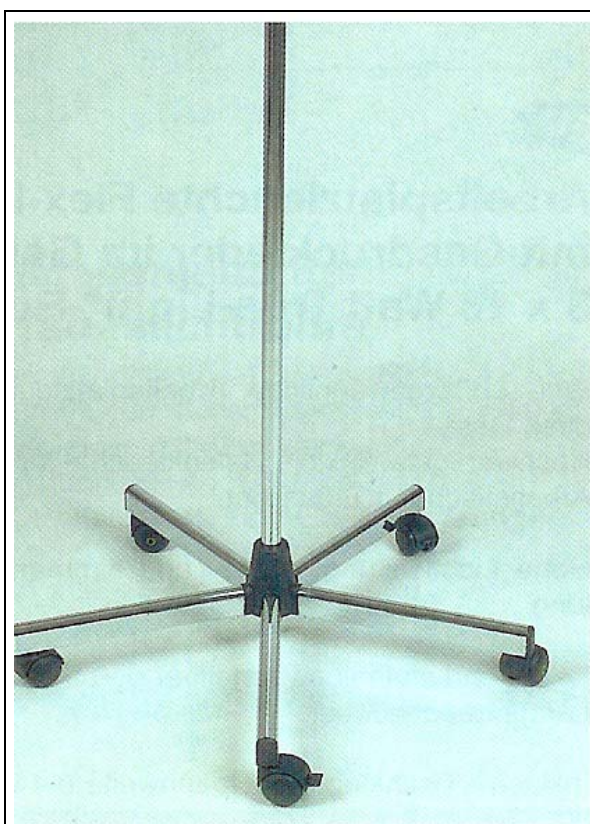

## LUXO - SLIME LINE - FLEX LINE

Začneme klasikou – stolními ateliérovými světly LUXO. Léta je dodáváme ve dvou provedeních: s elektronickým předřadičem a v levnějším provedení bez něj. Tato cenově dostupnější varianta najde své místo tam, kde nejsou problémy s kolísáním napětí sítě. Pro předřadič se rozhodněte určitě tam, kde problémy jsou a dále také tato verze zásadně ovlivňuje životnost trubice. Za mírně vyšší cenu také nebudou Vaše oči ani po hodinách unavené.

**LUXO** má robustní, pohyblivé rameno upevněné ve svorce. Díky osazení dvěma trubicemi TruLite á 15W získáte optimální osvětlení pracovní plochy v bezprostřední blízkosti. Světlo prakticky nevyvívá žádné teplo a nevytváří žádné ostré rozhraní světla a stínu. Tip! Pokud potřebujete občas i UV světlo, není nic jednoduššího než demontovat TruLite a namontovat UV trubice na jejich místo. Akční rádius Luxa je 120cm. Snížení světelného toku po 6000 hodinách provozu činí pouhých 14%. Velikost reflektoru 48x10cm, šířka čelisti 60mm, odpovídá normě CE, VDE, přívodní kabel 150cm, 230V/50Hz.

**Obj. číslo 5543 000 Stativ 5970.00**

**SLIM LINE** je nová řada světel, které spojují denní světlo s designem na pracovišti. Slim je velmi elegantní díky tenkým hliníkovým profilům. Díky předřadiči pak zaručuje absolutně bezkolísavý provoz.

Dodává se v základním provedení se svorkou pro uchycení na stůl (šířka čelisti 20-70mm) opčně i s těžkým podstavcem na stůl (5.3kg). Dolní rameno má délku 48cm, horní 54.5cm. SLIM LINE je osazen jednou 24W trubicí TrueLite T5 o délce 60cm. Vypínač v patě dolního ramena.