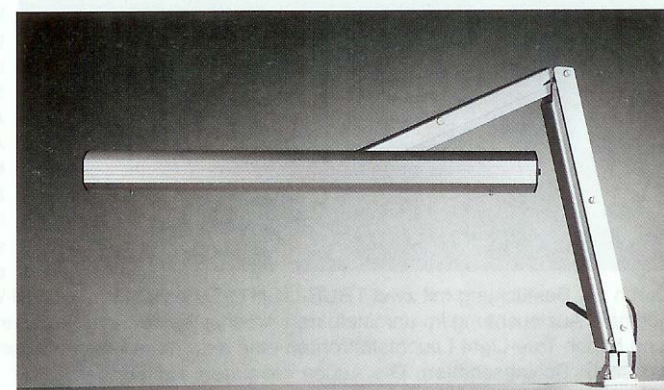

**LUXO** má robustní, pohyblivé rameno upevněné ve svorce. Díky osazení dvěma trubicemi TruLite á 15W získáte optimální osvětlení pracovní plochy v bezprostřední blízkosti. Světlo prakticky nevyvívá žádné teplo a nevytváří žádné ostré rozhraní světla a stínu. Tip! Pokud potřebujete občas i UV světlo, není nic jednoduššího než demontovat TruLite a namontovat UV trubice na jejich místo. Akční rádius Luxa je 120cm. Snížení světelného toku po 6000 hodinách provozu činí pouhých 14%. Velikost reflektoru 48x10cm, šířka čelisti 60mm, odpovídá normě CE, VDE, přívodní kabel 150cm, 230V/50Hz.

**Obj. číslo 5543 000 Stativ 5970.00**

**SLIM LINE** je nová řada světel, které spojují denní světlo s designem na pracovišti. Slim je velmi elegantní díky tenkým hliníkovým profilům. Díky předřadiči pak zaručuje absolutně bezkolísavý provoz.

Dodává se v základním provedení se svorkou pro uchycení na stůl (šířka čelisti 20-70mm) opčně i s těžkým podstavcem na stůl (5.3kg). Dolní rameno má délku 48cm, horní 54.5cm. SLIM LINE je osazen jednou 24W trubicí TrueLite T5 o délce 60cm. Vypínač v patě dolního ramena.

Tischfuß

Tischklemme

<b>Obj.č.5515 100 Světlo SLIM LINE</b>	<b>6185.00</b>
<b>Obj.č.5515 200 Podstavec na stůl</b>	<b>1535.00</b>
<b>Obj.č.5504 024 TruLite trubice T5</b>	<b>1018.00</b>

**FLEX LINE** druhé z nové řady stolních ateliérových světel s trubicemi TrueLite. Tento model je osazen 3 zářivkami o délce 60cm a tvoří tak přechod k větším ateliérovým světlům. Pohyb ramen (50+40cm) podporován plynovými tlumiči, velikost reflektoru 68x20x6.2 v provedení leštěné aluminium – předřadič? Samozřejmě zabudovaný.