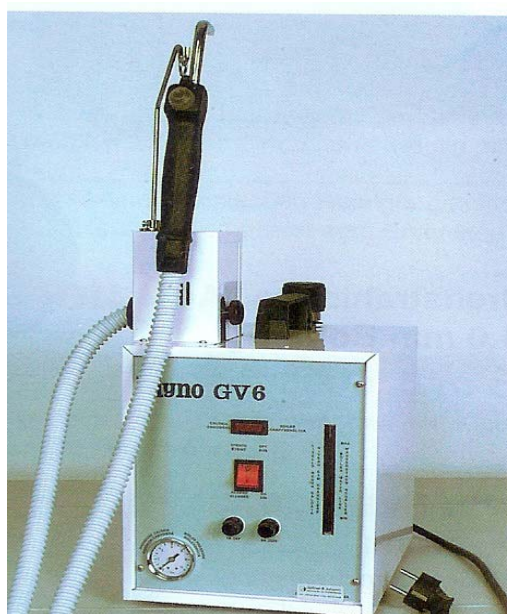

Nabídka přístrojů na čištění povrchu tzv.suchou párou

Úvodem

Všechny přístroje z naší nabídky se připojují do běžné sítě 230V/50Hz, plní se destilovanou nebo demineralizovanou vodou a jsou po stránce elektrické výbavy certifikovány podle norem EU, jsou oprávněny nést značku CE. Uvedené ceny jsou konečné, t.z. že obsahují i všechny přepravní náklady. Záruka činí 24 měsíců.

Pevně nastavený maximální pracovní tlak 3 bary, obsah nádrže 2 litry, délka hadice 2 metry, příkon 1300W, rozměry 29x16cm, teplota páry 135st.C, váha 8kg

Cena: 19.990.-

Obj.č. 5835 006

Ostřikovač **Plyno GV6**, rozsah použití viz předešlý model, navíc regulovatelné množství páry. Pracovní tlak opět nastaven na fixní hodnotu, zde na 5.5baru. Obsah nádrže 4.9 litru, délka hadice 3m, příkon 1500W, rozměry 31x22x37cm, teplota páry 145st.Celsia, váha 13kg

Cena: 34.825.-

Obj.č.5830 000

Elma Steam 5

Zcela nově vyvinutá řada ostříkovačů zejména pro ateliérové využití, nerezové provedení s plynulou regulací odběru páry, maximální pracovní tlak 8 barů, teplota páry 160st.C, váha 21.4kg, délka hadice 3m, rozměry 29x31x41 cm

Cena: 62.825,-

Obj.č.5831 000

Elma Steam 10

Špičkový přístroj pro ateliérové vybavení, pojezdová kolečka, plynule regulovatelný odběr páry lak s přepnutím na oplach horkou vodou, stejně jako u předchozího modelu je možné používat trysky elma s jedním nebo třemi otvory. Maximální tlak pracovní 8 barů, teplota páry 160st.Celsia, nádrž na 10 litrů, váha 28.4kg, hadice o délce 3 metry, rozměry 29x31x65cm.