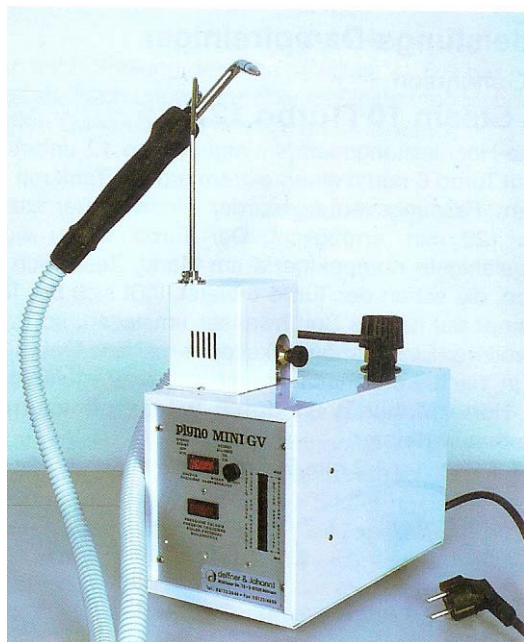

Nabídka přístrojů na čištění povrchu tzv.suchou párou

Úvodem

Všechny přístroje z naší nabídky se připojují do běžné sítě 230V/50Hz, plní se destilovanou nebo demineralizovanou vodou a jsou po stránce elektrické výbavy certifikovány podle norem EU, jsou oprávněny nést značku CE. Uvedené ceny jsou konečné, t.z. že obsahují i všechny přepravní náklady. Záruka činí 24 měsíců.

Obj.č. 5835 000

Kompaktní ostřikovač **plyno mini GV**. Používá se zejména na čištění kamene, štuky, odstraňování kličových maleb a pro odstraňování laků a disperzních barev v kombinaci se snímacími gely.

Pevně nastavený maximální pracovní tlak 3 bary, obsah nádrže 2 litry, délka hadice 2 metry, příkon 1300W, rozměry 29x16cm, teplota páry 135st.C, váha 8kg

Cena: 19.990.-

Obj.č. 5835 006

Ostřikovač **Plyno GV6**, rozsah použití viz předešlý model, navíc regulovatelné množství páry. Pracovní tlak opět nastaven na fixní hodnotu, zde na 5.5baru. Obsah nádrže 4.9 litru, délka hadice 3m, příkon 1500W, rozměry 31x22x37cm, teplota páry 145st.Celsia, váha 13kg

Cena: 62.825,-

Obj.č.5831 000

Elma Steam 10

Špičkový přístroj pro ateliérové vybavení, pojezdová kolečka, plynule regulovatelný odběr páry lak s přepnutím na oplach horkou vodou, stejně jako u předchozího modelu je možné používat trysky elma s jedním nebo třemi otvory. Maximální tlak pracovní 8 barů, teplota páry 160st.Celsia, nádrž na 10 litrů, váha 28.4kg, hadice o délce 3 metry, rozměry 29x31x65cm.