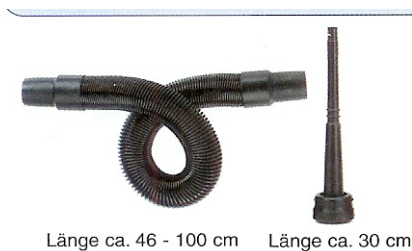

Přípojka do sítě: 230V (50/60Hz)

Výkon: 1.300W s plynulou regulací

Přívodní kabel: 6 metrů

Objem sáčku: 1.2 ltr

Rozměry: 315 x 130 x 185mm

Váha: 2.2kg

Přívodní hadice: roztažitelná na délku 130cm

Cena za základní set 12.388 CZK (set tvoří vysavač, plochá tryska, pružná tryska + náhradní sada filtrů, sada mikrotrysek, přenosná taška)

Obj.č.5953 017

Set flexibilní vyfukávací hadice (46-100cm) o s tryskou o délce 30cm.

Cena: 1750.-

Obj.č.5953 015

Pružná,lehce zahnutá sací tryska o délce 32cm

Cena: 700.-

Obj.č.5953 016

Sada minikartáčků, které se nasazují na trysku 015 viz výše.
2x extrémně měkký koží vlas
2x měkké koňské žíně
2x pevné štětiny

Cena setu: 1600.-

Obj.č.5953 018

Sada sacích nástavců
1x zahnutý s koňskými žíněmi
1x zahnutý s extrémně měkkým kozím vlasem

Cena setu: 1390,-

Obj.č. 5952 100

Sada odsávacích štětečků /kulatý 10mm, oválný 30mm/šikmé trysky 10mm vč. adaptérů a odsávací hadice **Cena setu 770.-**